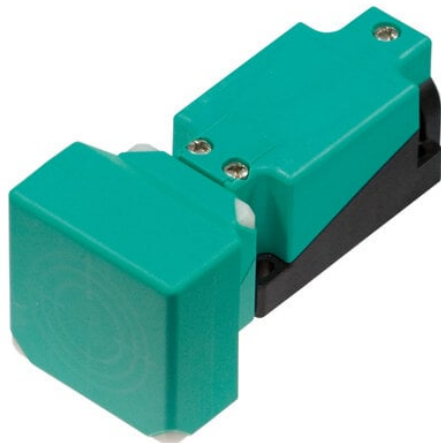

Najszerza
oferta
pneumatyki
w Polsce

Szybka dostawa
24 h / 48 h

Biuro Obsługi Klienta
+48 71 799 45 81

Czujnik indukcyjny NBN40-U4L-UU (246529) - Pepperl + Fuchs

Numer artykułu SKU:
OC-PPFU009071

Numer artykułu producenta:

Tylko na zamówienie

PEPPERL+FUCHS

OPIS PRODUKTU

DANE TECHNICZNE

Nr kat.

OC-PPFU009071