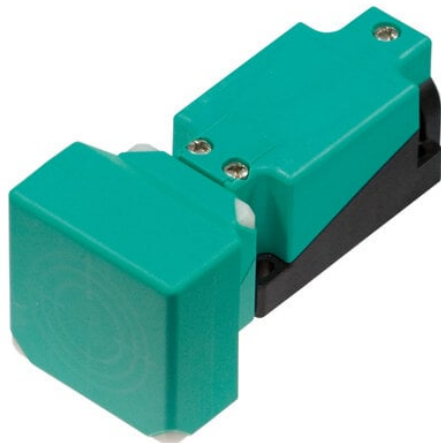

Najszerza
oferta
pneumatyki
w Polsce

Szybka dostawa
24 h / 48 h

Biuro Obsługi Klienta
+48 71 799 45 81

Czujnik indukcyjny NBN40-U2L-UU (246528) - Pepperl + Fuchs

Numer artykułu SKU:
OC-PPFU009070

Numer artykułu producenta:

Tylko na zamówienie

PEPPERL+FUCHS

OPIS PRODUKTU

DANE TECHNICZNE

Nr kat.

OC-PPFU009070

Data wygenerowania podsumowania: 07.06.2026r, g. 09:36