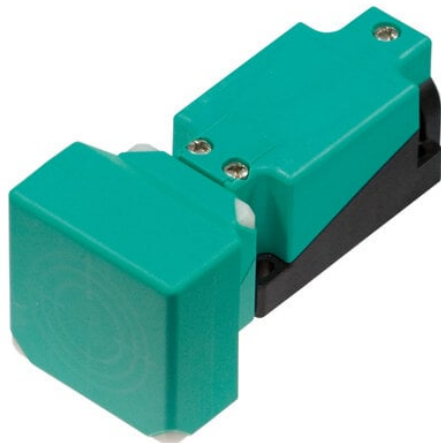

Najszerza
oferta
pneumatyki
w Polsce

Szybka dostawa
24 h / 48 h

Biuro Obsługi Klienta
+48 71 799 45 81

Czujnik indukcyjny NBN40-U1L-UU (246527) - Pepperl + Fuchs

Numer artykułu SKU:
OC-PPFU009069

Numer artykułu producenta:

Tylko na zamówienie

PEPPERL+FUCHS

OPIS PRODUKTU

DANE TECHNICZNE

Nr kat.

OC-PPFU009069

Data wygenerowania podsumowania: 07.06.2026r, g. 04:50