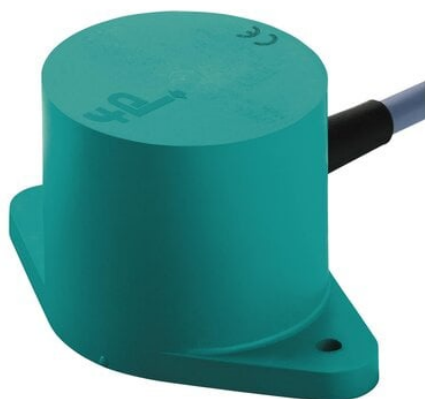

Najszerza
oferta
pneumatyki
w Polsce

Szybka dostawa
24 h / 48 h

Biuro Obsługi Klienta
+48 71 799 45 81

Czujnik indukcyjny NJ25-50-N-5M (70133329) - Pepperl + Fuchs

Numer artykułu SKU:
OC-PPFU030323

Numer artykułu producenta:

Tylko na zamówienie

OPIS PRODUKTU

DANE TECHNICZNE

Nr kat.

OC-PPFU030323