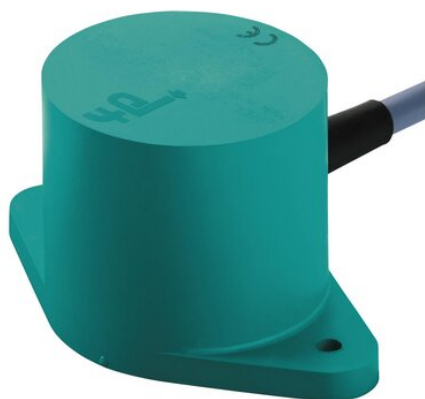

## Czujnik indukcyjny NJ25-50-N (70133327) - Pepperl + Fuchs

Numer artykułu SKU:  
**OC-PPFU030321**

Numer artykułu producenta:  
-----

Tylko na zamówienie