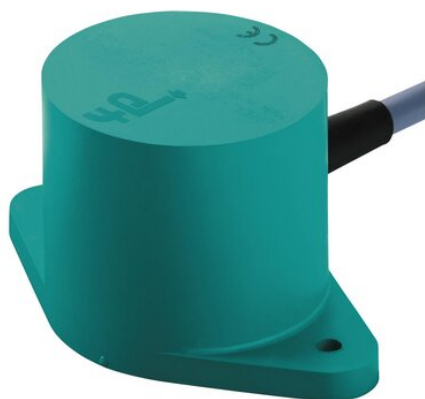

## Czujnik indukcyjny NJ25-50-E2 00 (4412) - Pepperl + Fuchs

Numer artykułu SKU:  
**OC-PPFU000016**

Numer artykułu producenta:  
-----

Tylko na zamówienie