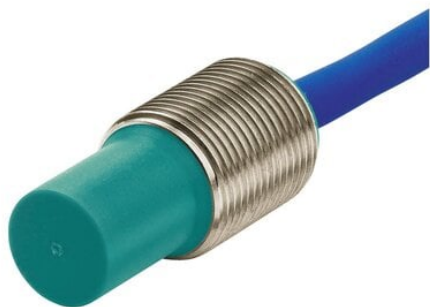

Najszerza
oferta
pneumatyki
w Polsce

Szybka dostawa
24 h / 48 h

Biuro Obsługi Klienta
+48 71 799 45 81

Czujnik indukcyjny NJ5-11-N-G-6M (70133210) - Pepperl + Fuchs

Numer artykułu SKU:
OC-PPFU030207

Numer artykułu producenta:

Tylko na zamówienie

PEPPERL+FUCHS

OPIS PRODUKTU

DANE TECHNICZNE

Nr kat.

OC-PPFU030207

Data wygenerowania podsumowania: 07.06.2026r, g. 19:50