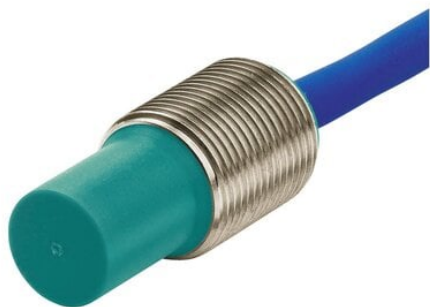

Najszerza
oferta
pneumatyki
w Polsce

Szybka dostawa
24 h / 48 h

Biuro Obsługi Klienta
+48 71 799 45 81

Czujnik indukcyjny NJ5-11-N-G-5M (70133208) - Pepperl + Fuchs

Numer artykułu SKU:
OC-PPFU030205

Numer artykułu producenta:

Tylko na zamówienie

PEPPERL+FUCHS

OPIS PRODUKTU

DANE TECHNICZNE

Nr kat.

OC-PPFU030205