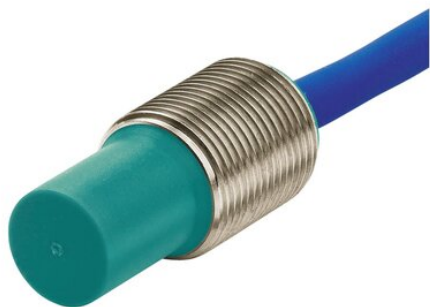

## Czujnik indukcyjny NJ5-11-N-G (70133022) - Pepperl + Fuchs

Numer artykułu SKU:  
OC-PPFU030027

Numer artykułu producenta:  
-----

Tylko na zamówienie

PEPPERL+FUCHS