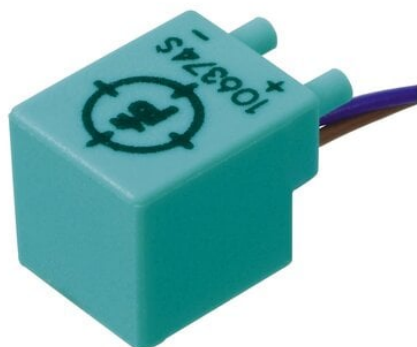

## Czujnik indukcyjny NJ1,5-F-N-Y217733 (70133118) - Pepperl + Fuchs

Numer artykułu SKU:  
**OC-PPFU030116**

Numer artykułu producenta:  
-----

Tylko na zamówienie