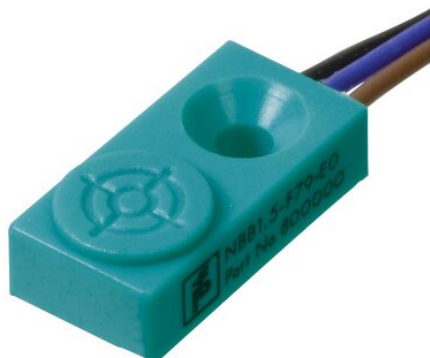

Najszerza
oferta
pneumatyki
w Polsce

Szybka dostawa
24 h / 48 h

Biuro Obsługi Klienta
+48 71 799 45 81

Czujnik indukcyjny NBB1,5-F79-E1 (801106) - Pepperl + Fuchs

Numer artykułu SKU:
OC-PPFU034261

Numer artykułu producenta:

Tylko na zamówienie

OPIS PRODUKTU

DANE TECHNICZNE

Nr kat.

OC-PPFU034261