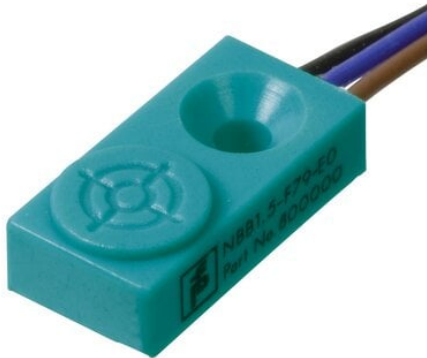

Najszersza
oferta
pneumatyki
w Polsce

Szybka dostawa
24 h / 48 h

Biuro Obsługi Klienta
+48 71 799 45 81

Czujnik indukcyjny NBB1,5-F79-E2 (800001) - Pepperl + Fuchs

Numer artykułu SKU:
OC-PPFU034239

Numer artykułu producenta:

Tylko na zamówienie

OPIS PRODUKTU

DANE TECHNICZNE

Nr kat.

OC-PPFU034239