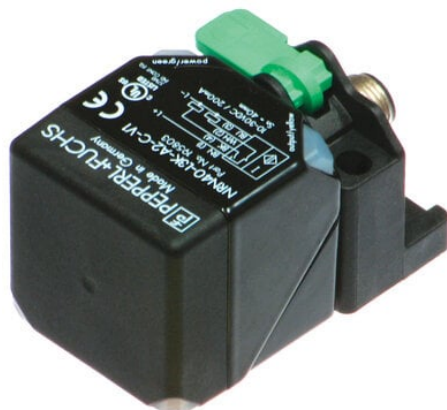

Czujnik indukcyjny NRN40-L3K-A2-C-V1 (306534-0108) - Pepperl + Fuchs

**Numer artykułu SKU:
OC-PPFU022720**

Numer artykułu producenta:

Tylko na zamówienie

 PEPPERL+FUCHS

OPIS PRODUKTU

DANE TECHNICZNE

Nr kat.