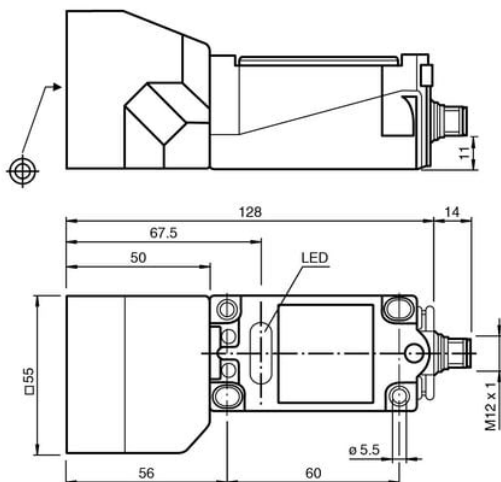

Czujnik indukcyjny NJ40+U1+E2-V1 0 (89883) - Pepperl + Fuchs

**Numer artykułu SKU:
OC-PPFU001028**

Numer artykułu producenta:

Tylko na zamówienie

 PEPPERL+FUCHS

OPIS PRODUKTU

DANE TECHNICZNE

Nr kat.