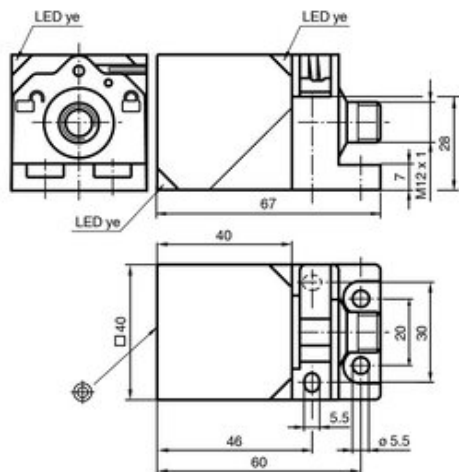

## Czujnik indukcyjny NBB20-L2-Z4-V1 (182171) - Pepperl + Fuchs

**Numer artykułu SKU:  
OC-PPFU002760**

Numer artykułu producenta:  
-----

Tylko na zamówienie

 PEPPERL+FUCHS