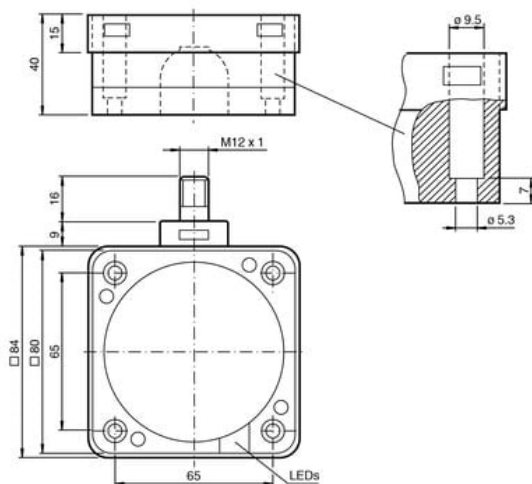

Czujnik indukcyjny NCB50-FP-Z4-V1 (182470) - Pepperl + Fuchs

**Numer artykułu SKU:
OC-PPFU002777**

Numer artykułu producenta:

Tylko na zamówienie

 PEPPERL+FUCHS

OPIS PRODUKTU

DANE TECHNICZNE

Nr kat.