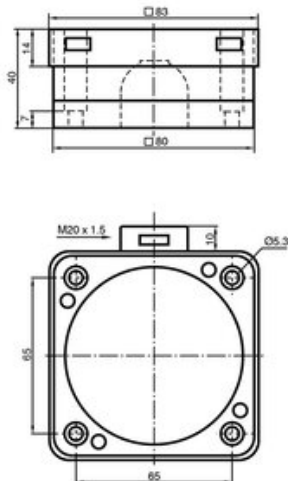

## Czujnik indukcyjny NJ40-FP-SN-B1-P1-Y024207 (70133169) - Pepperl + Fuchs

**Numer artykułu SKU:  
OC-PPFU030167**

Numer artykułu producenta:  
-----

Tylko na zamówienie

 PEPPERL+FUCHS