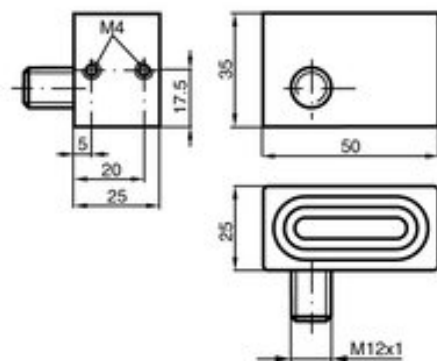

## Czujnik indukcyjny FJ7-A2-V1-Y 0 (33912) - Pepperl + Fuchs

Numer artykułu SKU:  
**OC-PPFU000239**

Numer artykułu producenta:  
-----

Tylko na zamówienie

 PEPPERL+FUCHS