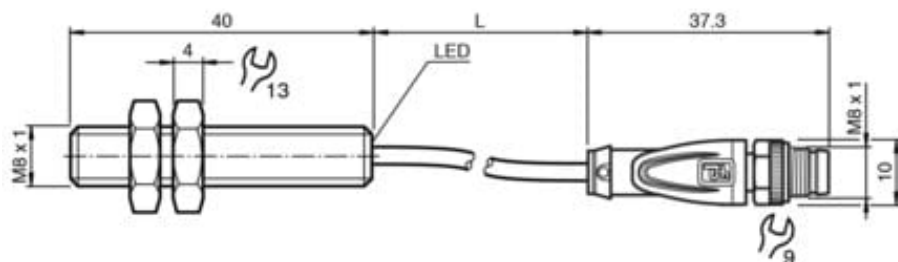

Czujnik indukcyjny NBB1,5-8GM40-Z3-150MM-V3 (805389) - Pepperl + Fuchs

**Numer artykułu SKU:
OC-PPFU034387**

Numer artykułu producenta:

Tylko na zamówienie

 PEPPERL+FUCHS

OPIS PRODUKTU

DANE TECHNICZNE

Nr kat.