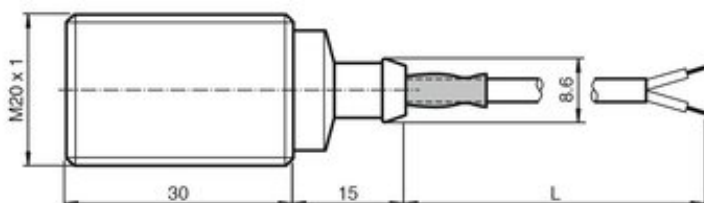

## Czujnik indukcyjny 921FS5-T-030-Z600 (451302) - Pepperl + Fuchs

**Numer artykułu SKU:  
OC-PPFU024399**

Numer artykułu producenta:  
-----

Tylko na zamówienie

 PEPPERL+FUCHS