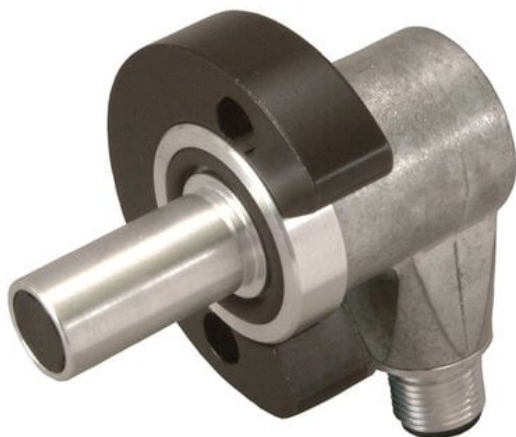

Najszerza
oferta
pneumatyki
w Polsce

Szybka dostawa
24 h / 48 h

Biuro Obsługi Klienta
+48 71 799 45 81

Czujnik indukcyjny NJ2-D-E02-1.875-V1 (904466) - Pepperl + Fuchs

Numer artykułu SKU:
OC-PPFU034754

Numer artykułu producenta:

Tylko na zamówienie

PEPPERL+FUCHS

OPIS PRODUKTU

DANE TECHNICZNE

Nr kat.

OC-PPFU034754

Data wygenerowania podsumowania: 06.06.2026r, g. 01:54