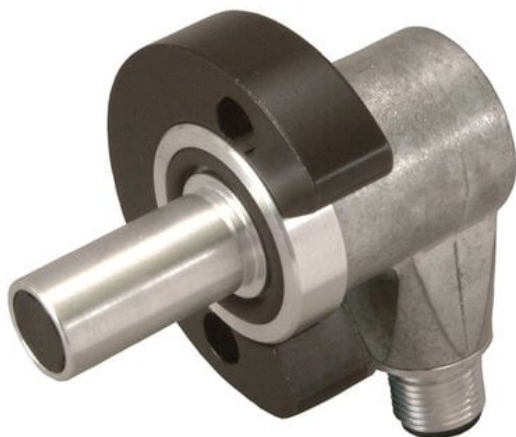

## Czujnik indukcyjny NJ2-D-E02-1.025-V1 (904462) - Pepperl + Fuchs

Numer artykułu SKU:  
**OC-PPFU034752**

Numer artykułu producenta:  
-----

Tylko na zamówienie

PEPPERL+FUCHS