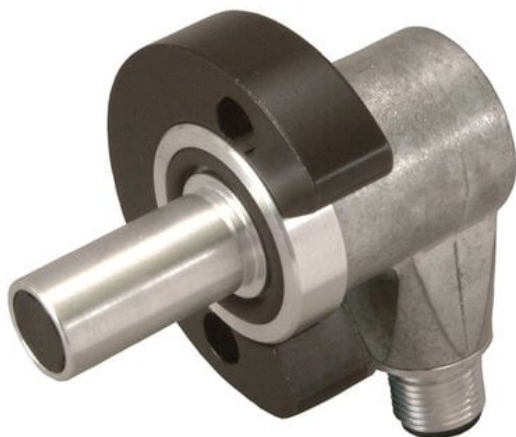

## Czujnik indukcyjny NJ2-D-E02-2.062-V1 (904467) - Pepperl + Fuchs

Numer artykułu SKU:  
**OC-PPFU034755**

Numer artykułu producenta:  
-----

Tylko na zamówienie

PEPPERL+FUCHS