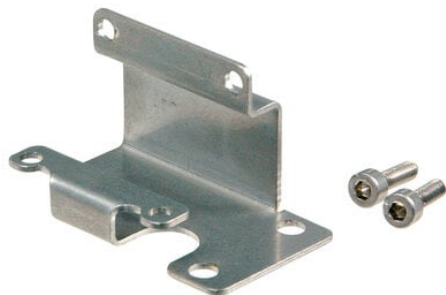

Najszersza
oferta
pneumatyki
w Polsce

Szybka dostawa
24 h / 48 h

Biuro Obsługi Klienta
+48 71 799 45 81

Pomoce montażowe OMH-F10-ML100 (225797) - Pepperl + Fuchs

Numer artykułu SKU:
OC-PPFU005985

Numer artykułu producenta:

Tylko na zamówienie

PEPPERL+FUCHS

OPIS PRODUKTU

DANE TECHNICZNE

Nr kat.

OC-PPFU005985

Data wygenerowania podsumowania: 07.06.2026r, g. 05:47