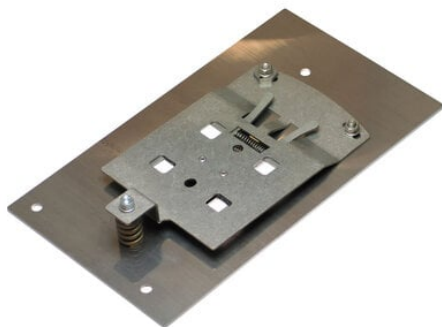

Najszerza
oferta
pneumatyki
w Polsce

Szybka dostawa
24 h / 48 h

Biuro Obsługi Klienta
+48 71 799 45 81

Pomoce montażowe OMH-LS610-32 (189207) - Pepperl + Fuchs

**Numer artykułu SKU:
OC-PPFU003186**

Numer artykułu producenta: