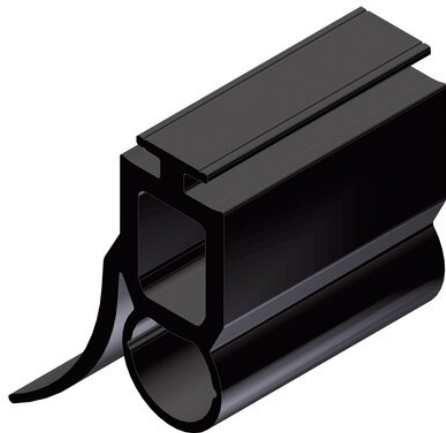

Najszerza
oferta
pneumatyki
w Polsce

Szybka dostawa
24 h / 48 h

Biuro Obsługi Klienta
+48 71 799 45 81

Profil gumowy do krawędzi bezpieczeństwa GP12/14-28 (64315285) - Pepperl + Fuchs

Numer artykułu SKU:
OC-PPFU025615