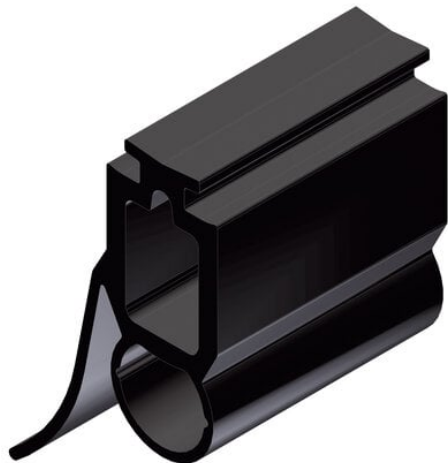

Najszerza
oferta
pneumatyki
w Polsce

Szybka dostawa
24 h / 48 h

Biuro Obsługi Klienta
+48 71 799 45 81

Profil gumowy do krawędzi bezpieczeństwa GP12/145-295 (64315287) - Pepperl + Fuchs

Numer artykułu SKU:
OC-PPFU025617