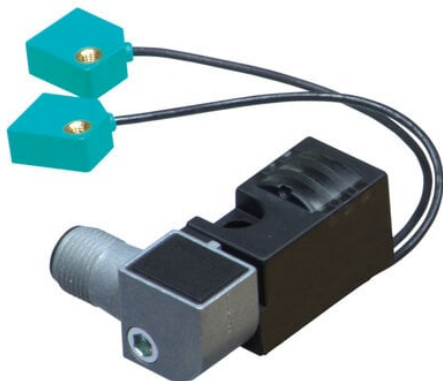

Najszerza
oferta
pneumatyki
w Polsce

Szybka dostawa
24 h / 48 h

Biuro Obsługi Klienta
+48 71 799 45 81

Indukcyjny czujnik mocy NBN2-F581-100S16-E8-V1 (216666) - Pepperl + Fuchs

**Numer artykułu SKU:
OC-PPFU005108**

Numer artykułu producenta:

Tylko na zamówienie

OPIS PRODUKTU

DANE TECHNICZNE

Nr kat.

OC-PPFU005108