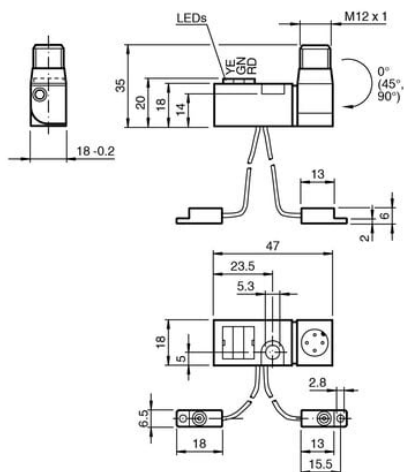

Indukcyjny czujnik mocy NBN2-F581-80S3-E8-V1 (220323) - Pepperl + Fuchs

Numer artykułu SKU:
OC-PPFU005464

Numer artykułu producenta:

Tylko na zamówienie

 PEPPERL+FUCHS

OPIS PRODUKTU

DANE TECHNICZNE

Nr kat.