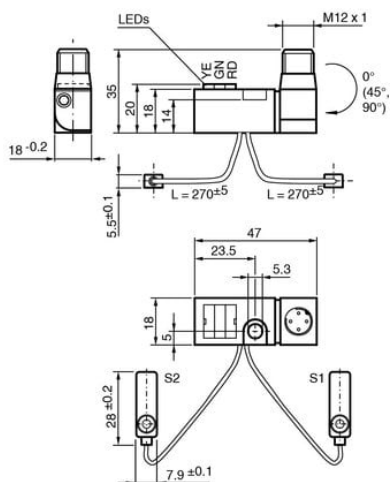

Indukcyjny czujnik mocy NBN2-F581-270S15-E8-V1 (201455) - Pepperl + Fuchs

Numer artykułu SKU:
OC-PPFU004096

Numer artykułu producenta:

Tylko na zamówienie

 PEPPERL+FUCHS

OPIS PRODUKTU

DANE TECHNICZNE

Nr kat.