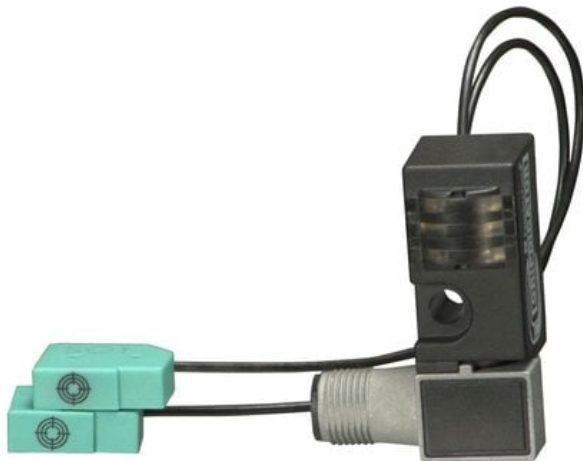

Indukcyjny czujnik mocy NBN2-F581-160S6-E8-V1 (906154) - Pepperl + Fuchs

**Numer artykułu SKU:
OC-PPFU034825**

Numer artykułu producenta:

Tylko na zamówienie

 PEPPERL+FUCHS

OPIS PRODUKTU

DANE TECHNICZNE

Nr kat.