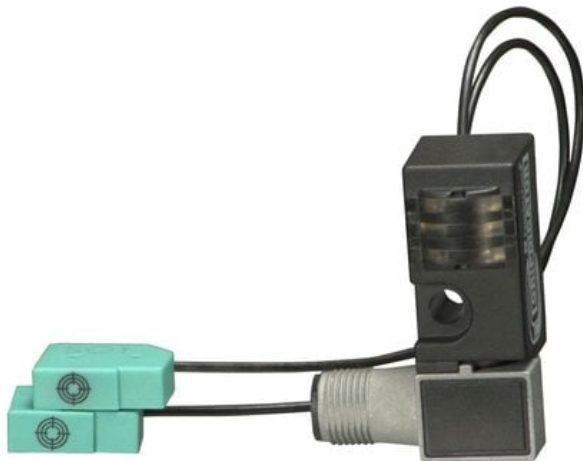

Najszerza
oferta
pneumatyki
w Polsce

Szybka dostawa
24 h / 48 h

Biuro Obsługi Klienta
+48 71 799 45 81

Indukcyjny czujnik mocy NBN2-F581-120S6-E8-V1 (905935) - Pepperl + Fuchs

Numer artykułu SKU:
OC-PPFU034822

Numer artykułu producenta:

Tylko na zamówienie

PEPPERL+FUCHS

OPIS PRODUKTU

DANE TECHNICZNE

Nr kat.

OC-PPFU034822