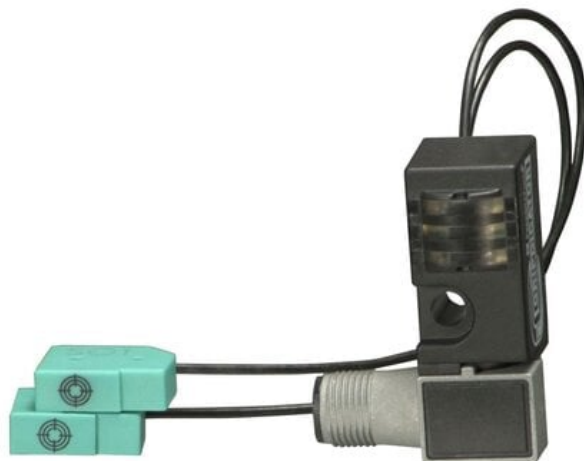

Najszerza
oferta
pneumatyki
w Polsce

Szybka dostawa
24 h / 48 h

Biuro Obsługi Klienta
+48 71 799 45 81

Indukcyjny czujnik mocy NBN2-F581-200S6-E8-V1 (904163) - Pepperl + Fuchs

Numer artykułu SKU:
OC-PPFU034744

Numer artykułu producenta:

Tylko na zamówienie

PEPPERL+FUCHS

OPIS PRODUKTU

DANE TECHNICZNE

Nr kat.

OC-PPFU034744