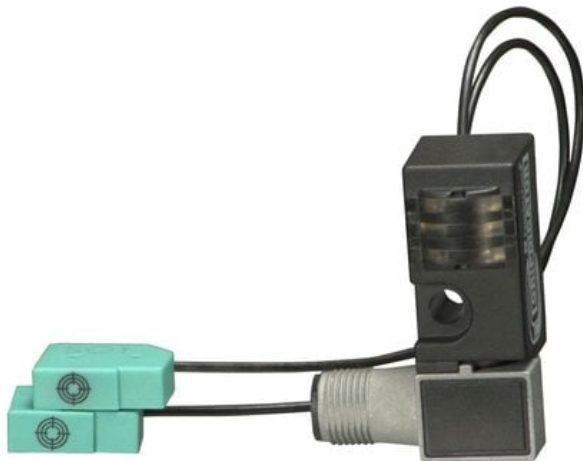

## Indukcyjny czujnik mocy NBN2-F581-140S6-E8-V1 (904159) - Pepperl + Fuchs

**Numer artykułu SKU:  
OC-PPFU034742**

Numer artykułu producenta:  
-----

Tylko na zamówienie

 PEPPERL+FUCHS

### OPIS PRODUKTU

---