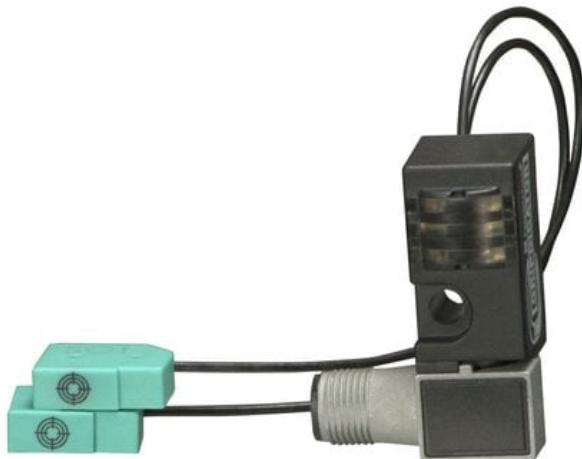

Najszerza
oferta
pneumatyki
w Polsce

Szybka dostawa
24 h / 48 h

Biuro Obsługi Klienta
+48 71 799 45 81

Indukcyjny czujnik mocy NBN2-F581-100S6-E8-V1 (904157) - Pepperl + Fuchs

Numer artykułu SKU:
OC-PPFU034741

Numer artykułu producenta:

Tylko na zamówienie

PEPPERL+FUCHS

OPIS PRODUKTU

DANE TECHNICZNE

Nr kat.

OC-PPFU034741