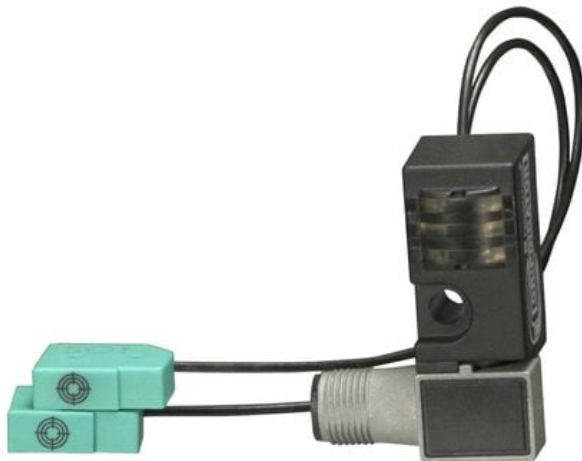

Najszerza
oferta
pneumatyki
w Polsce

Szybka dostawa
24 h / 48 h

Biuro Obsługi Klienta
+48 71 799 45 81

Indukcyjny czujnik mocy NBN2-F581-100S6-E10-V1 (801313) - Pepperl + Fuchs

Numer artykułu SKU:
OC-PPFU034270

Numer artykułu producenta:

Tylko na zamówienie

PEPPERL+FUCHS

OPIS PRODUKTU

DANE TECHNICZNE

Nr kat.

OC-PPFU034270