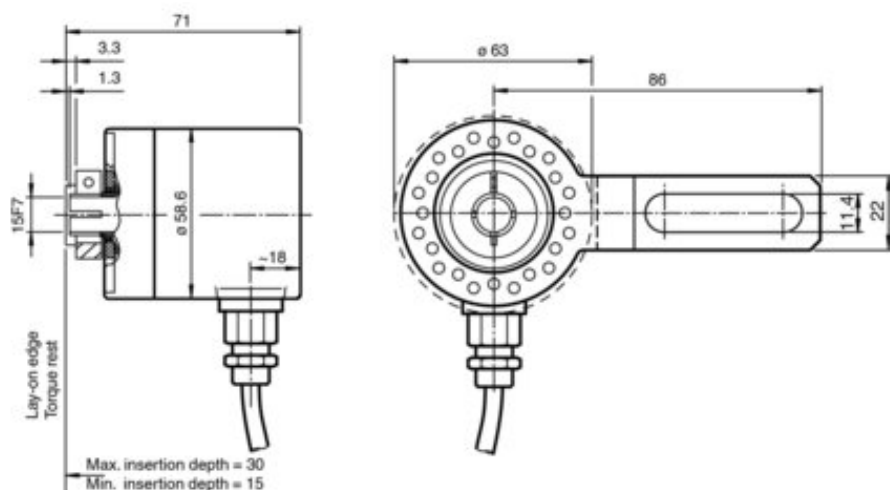

Enkoder obrotowy absolutny ENA58IL-R15YY5-1212SI2-RAY:01 (70170701) - Pepperl + Fuchs

**Numer artykułu SKU:
OC-PPFU033910**

Numer artykułu producenta:

Tylko na zamówienie

 PEPPERL+FUCHS

OPIS PRODUKTU

DANE TECHNICZNE