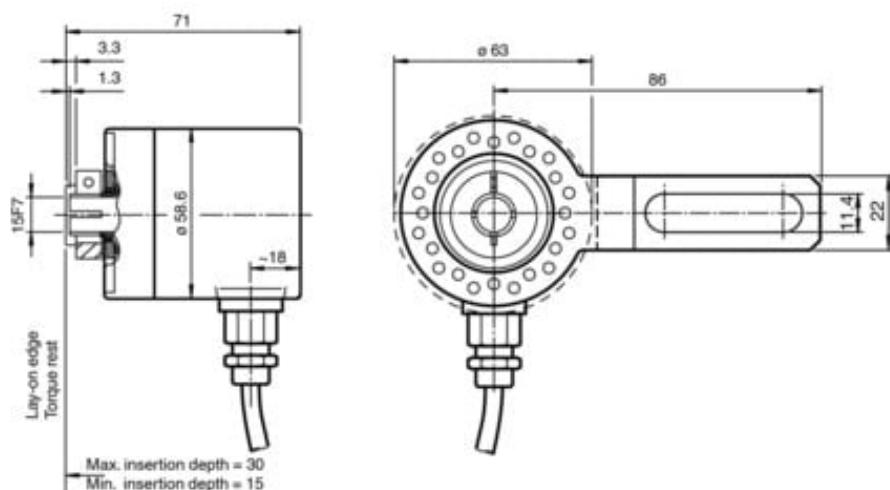

## Enkoder obrotowy absolutny ENA58IL-R15YY5-1212SG1-RBY:01 (70161915) - Pepperl + Fuchs

**Numer artykułu SKU:  
OC-PPFU033575**

Numer artykułu producenta:  
-----

Tylko na zamówienie

 PEPPERL+FUCHS

## OPIS PRODUKTU

## DANE TECHNICZNE

Nr kat.

OC-PPFU033575