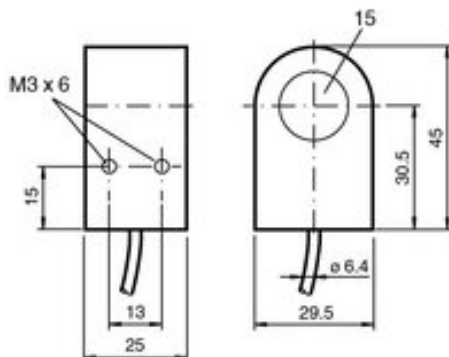

## Indukcyjny czujnik pierścieniowy RJ15-N-Y 0 (52553) - Pepperl + Fuchs

Numer artykułu SKU:  
**OC-PPFU000703**

Numer artykułu producenta:  
-----

Tylko na zamówienie