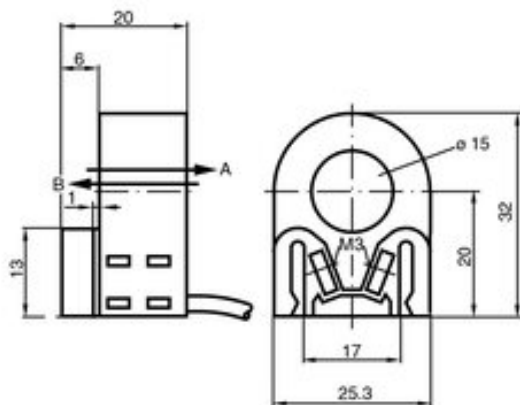

Indukcyjny czujnik pierścieniowy RB15-14-E2-BI-Y 0 (97927) - Pepperl + Fuchs

Numer artykułu SKU:
OC-PPFU001174

Numer artykułu producenta:

Tylko na zamówienie

OPIS PRODUKTU

DANE TECHNICZNE

Nr kat.

OC-PPFU001174