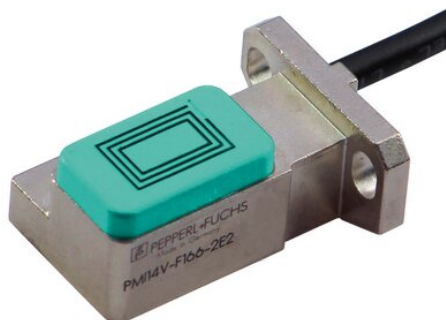

## Indukcyjny system pozycjonowania PMI14V-F166-2E2 (238881) - Pepperl + Fuchs

Numer artykułu SKU:  
**OC-PPFU007201**

Numer artykułu producenta:  
-----

Tylko na zamówienie