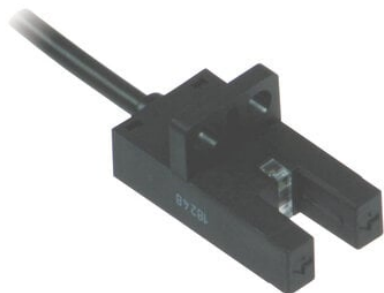

Najszerza
oferta
pneumatyki
w Polsce

Szybka dostawa
24 h / 48 h

Biuro Obsługi Klienta
+48 71 799 45 81

Fotoelektryczny czujnik szczelinowy GL5-J/43a/115 (806131) - Pepperl + Fuchs

Numer artykułu SKU:
OC-PPFU034472

Numer artykułu producenta:

Tylko na zamówienie

PEPPERL+FUCHS

OPIS PRODUKTU

DANE TECHNICZNE

Nr kat.

OC-PPFU034472