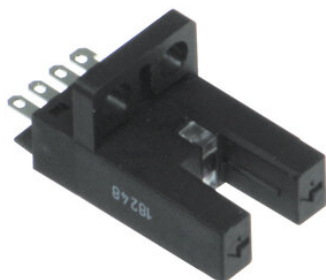

Najszerza
oferta
pneumatyki
w Polsce

Szybka dostawa
24 h / 48 h

Biuro Obsługi Klienta
+48 71 799 45 81

Fotoelektryczny czujnik szczelinowy GL5-J/28a/155 (806134) - Pepperl + Fuchs

Numer artykułu SKU:
OC-PPFU034475