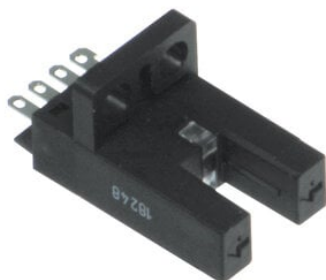

Najszerza
oferta
pneumatyki
w Polsce

Szybka dostawa
24 h / 48 h

Biuro Obsługi Klienta
+48 71 799 45 81

Fotoelektryczny czujnik szczelinowy GL5-J/43a/155 (806133) - Pepperl + Fuchs

Numer artykułu SKU:
OC-PPFU034474