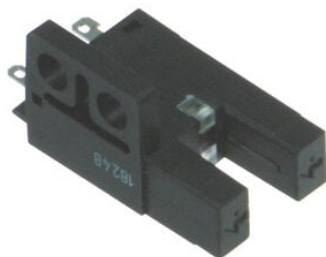

Najszerza
oferta
pneumatyki
w Polsce

Szybka dostawa
24 h / 48 h

Biuro Obsługi Klienta
+48 71 799 45 81

Fotoelektryczny czujnik szczelinowy GL5-R/28a/155 (806127) - Pepperl + Fuchs

Numer artykułu SKU:
OC-PPFU034470

Numer artykułu producenta:

Tylko na zamówienie

PEPPERL+FUCHS

OPIS PRODUKTU

DANE TECHNICZNE

Nr kat.

OC-PPFU034470

Data wygenerowania podsumowania: 08.06.2026r, g. 10:05