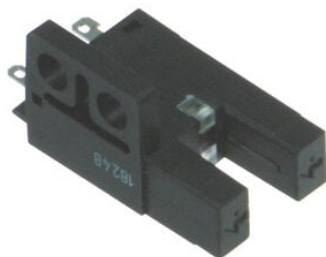

Najszerza
oferta
pneumatyki
w Polsce

Szybka dostawa
24 h / 48 h

Biuro Obsługi Klienta
+48 71 799 45 81

Fotoelektryczny czujnik szczelinowy GL5-R/43a/155 (806124) - Pepperl + Fuchs

Numer artykułu SKU:
OC-PPFU034467

Numer artykułu producenta:

Tylko na zamówienie

PEPPERL+FUCHS

OPIS PRODUKTU

DANE TECHNICZNE

Nr kat.

OC-PPFU034467

Data wygenerowania podsumowania: 08.06.2026r, g. 10:18