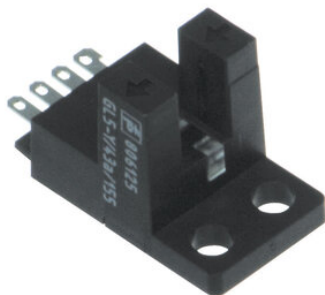

Najszerza
oferta
pneumatyki
w Polsce

Szybka dostawa
24 h / 48 h

Biuro Obsługi Klienta
+48 71 799 45 81

Fotoelektryczny czujnik szczelinowy GL5-Y/28a/155 (806128) - Pepperl + Fuchs

Numer artykułu SKU:
OC-PPFU034471

Numer artykułu producenta:

Tylko na zamówienie

PEPPERL+FUCHS

OPIS PRODUKTU

DANE TECHNICZNE

Nr kat.

OC-PPFU034471

Data wygenerowania podsumowania: 08.06.2026r, g. 09:11