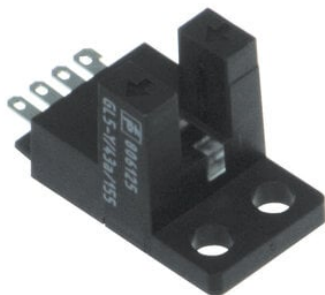

Najszybsza
oferta
pneumatyki
w Polsce

Szybka dostawa
24 h / 48 h

Biuro Obsługi Klienta
+48 71 799 45 81

Fotoelektryczny czujnik szczelinowy GL5-Y/43a/155 (806125) - Pepperl + Fuchs

Numer artykułu SKU:
OC-PPFU034468

Numer artykułu producenta:

Tylko na zamówienie

PEPPERL+FUCHS

OPIS PRODUKTU

DANE TECHNICZNE

Nr kat.

OC-PPFU034468

Data wygenerowania podsumowania: 08.06.2026r, g. 12:01