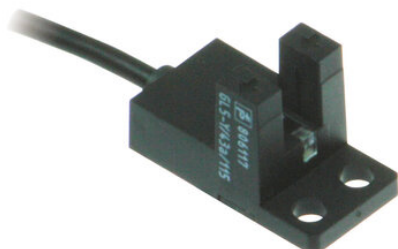

Najszerza
oferta
pneumatyki
w Polsce

Szybka dostawa
24 h / 48 h

Biuro Obsługi Klienta
+48 71 799 45 81

Fotoelektryczny czujnik szczelinowy GL5-Y/46a/59/115e (816829) - Pepperl + Fuchs

Numer artykułu SKU:
OC-PPFU034691

Numer artykułu producenta:

Tylko na zamówienie

PEPPERL+FUCHS

OPIS PRODUKTU

DANE TECHNICZNE

Nr kat.

OC-PPFU034691

Data wygenerowania podsumowania: 08.06.2026r, g. 10:46