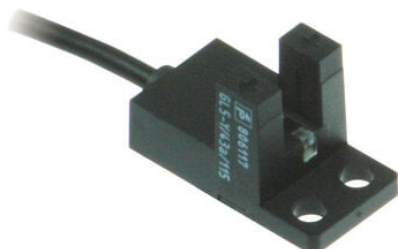

Fotoelektryczny czujnik szczelinowy GL5-Y/28a/115 (806120) - Pepperl + Fuchs

Numer artykułu SKU:
OC-PPFU034465

Numer artykułu producenta:

Tylko na zamówienie

 PEPPERL+FUCHS

OPIS PRODUKTU

DANE TECHNICZNE

Nr kat.